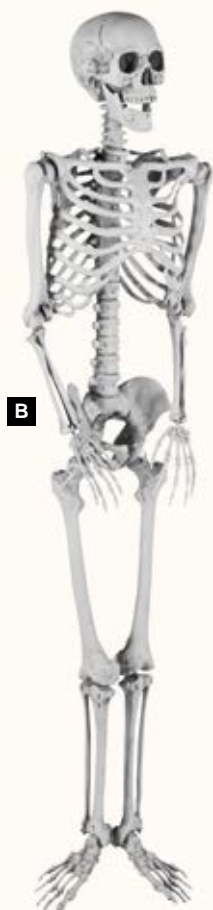

**C Figura esqueleto**

dos cabezas, Plástico
165cm
7372699 blanco hueso
unidad 130,45 €

D Esqueleto, torso

Plástico, brazos móviles
53x37cm, desplegado 82cm
7372597 blanco hueso
unidad 77,70 €

D

**E Conjunto de huesos**

en neto, 12 partes
40 cm
7366732 blanco
red 27,05 €

E

A

A Guirnalda de calaveras
plástico, 6 cabezas de calaveras
175cm
7371521 blanco/gris
unidad 28,65 €

C Esqueleto
para colgar, de plástico
75 cm
7368480 natural
unidad 25,45 €

B Esqueleto
de plástico
165x42x17cm
7370330 gris
unidad 140,30 €

90 cm
7368479 natural
unidad 31,75 €

D Esqueleto
plástico
60x18cm, UV: 3
7356301 beige
unidad 20,70 €

B

C

D

A

**A Guirnalda calaveras**