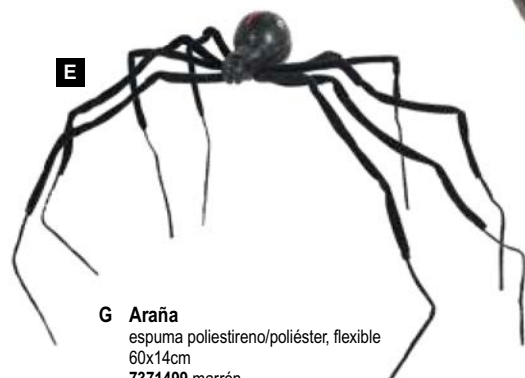

B

C Araña
esp. poliéstir./lana sintética, patas flexibles
90x80x20cm
7370342 negro
unidad 14,30 €

140x85x20cm
7370341 negro
unidad 31,85 €

C

D Araña
independiente, hecho de látex y piel
sintética
Ø58cm
7368487 gris
unidad 15,90 €

D

F Araña, sonidos, corre, piernas flex., ojo parpadea
plást./poliéstir./nec. 3 pilas AA no incl.
80x45cm
7369534 negro
unidad 39,80 €

F

E

E Araña gigante
Ø120cm
7365161 negro
unidad 19,95 €

G Araña
espuma poliestireno/poliéster, flexible
60x14cm
7371499 marrón
unidad 19,10 €