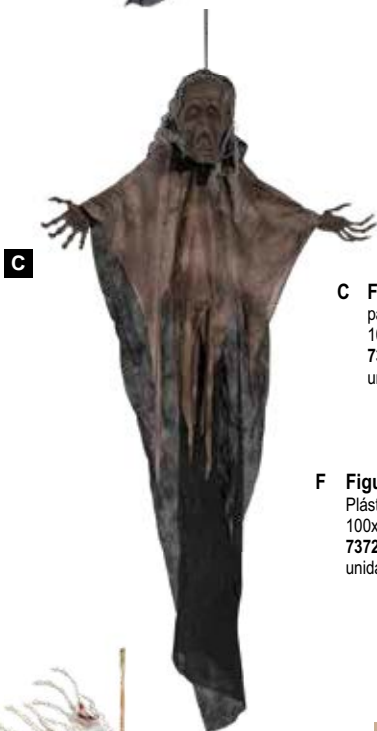

Plástico/tela, efecto sonido
180x40cm
7372719 marrón oscuro
unidad 71,70 €

D

A

A Figura aterradora
Plástico/tela, brazos móviles
90x75cm,
7372718 negro/morado
unidad 36,15 €

B

B Figura terrorífica «esqueleto»
de plástico/textil, se necesitan 3 pilas AA
160x110cm
7371495 blanco/beige
unidad 51,85 €